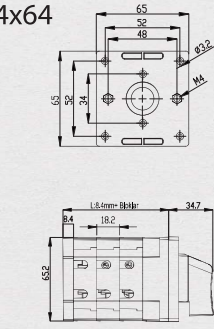

İLX A TİPİ AÇ-KAPA

4F, 48x48

6F, 64x64

İLX B TİPİ ENVERSÖR

4F, 48x48

6F, 64x64

İLX C TİPİ KUTUP DEĞİŞTİRİCİ

4F, 48x48

6F, 64x64

İLX D TİPİ YILDIZ ÜÇGEN

4F, 48x48

6F, 64x64

ŞALT	3x40	3x63	3x63	3x63	3x100	3x125	3x125	3x200
KW	7.5	11	15	18.5	22	30	37	45
A	15,6	22	25	37,5	43	60	73	88
KABLO KESİTİ	6/4	10/16	10/16	10/16	25	35	35	50