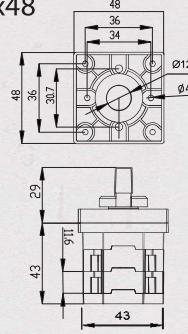

4: 48x48 mm

6: 64x64 mm

8: 88x88 mm

Çerçeve Ölçüsü

A: Aç Kapa (0 - 1)

B: Enversör (1 - 0 - 1)

C: Kutup Değiştirici (1 - 0 - 2)

D: Yıldız Üçgen (0 Δ λ)

05: 5 Faz

06: 6 Faz

07: 7 Faz

08: 8 Faz

09: 9 Faz

10: 10 Faz

İLX A TİPİ AÇ-KAPA

4F, 48x48