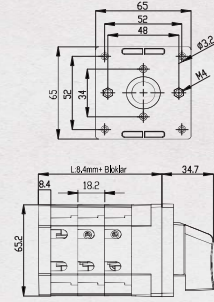

İLX A TİPİ AÇ-KAPA

4F, 48x48

6F, 64x64

İLX B TİPİ ENVERSÖR

4F, 48x48

6F, 64x64

İLX C TİPİ KUTUP DEĞİŞTİRİCİ

4F, 48x48

6F, 64x64

İLX D TİPİ YILDIZ ÜÇGEN

4F, 48x48

6F, 64x64

ŞALT	3x40	3x63	3x63	3x63	3x100	3x125	3x125	3x200
KW	7.5	11	15	18.5	22	30	37	45
A	15,6	22	25	37,5	43	60	73	88
KABLO KESİTİ	6/4	10/16	10/16	10/16	25	35	35	50