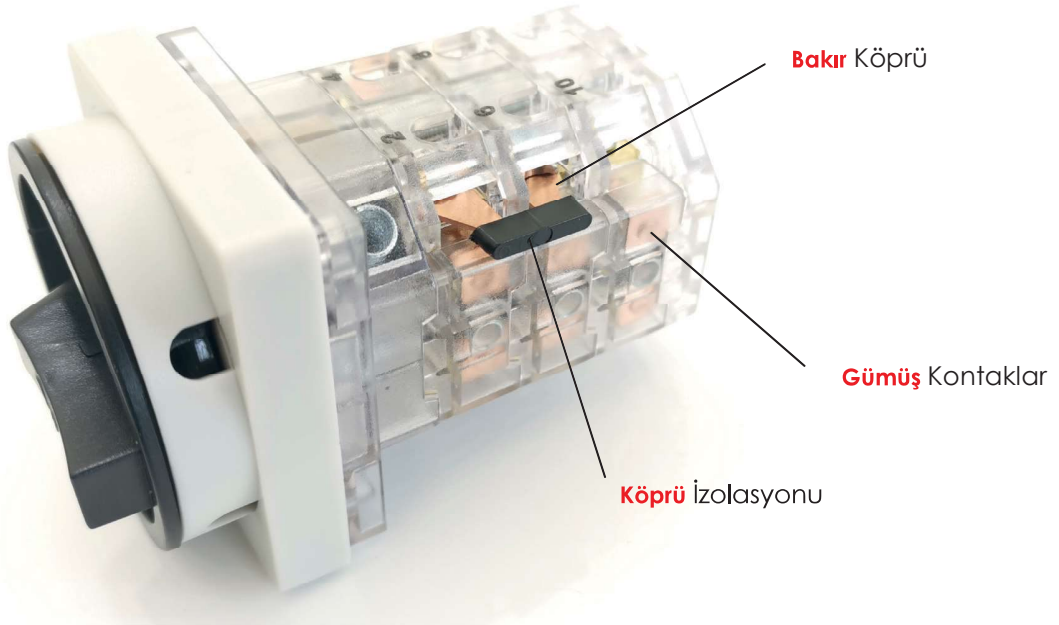

Elektriksel İletkenlikte En iyisi

En iyi elektriksel iletkenliğe sahip metaller bakır ve gümüştür.

Gümüşün yüksek akım geçirgenliği, termal dayanımı ve korozyona karşı mukavemetli olmasından dolayı **paket şalterlerimizin kontaktları gümüş kaplıdır.** Dolayısıyla olabilecek anlık yüksek akımlarda kontaktlar **yapışma** yapmaz ve **yangın riski oluşturmaz.**