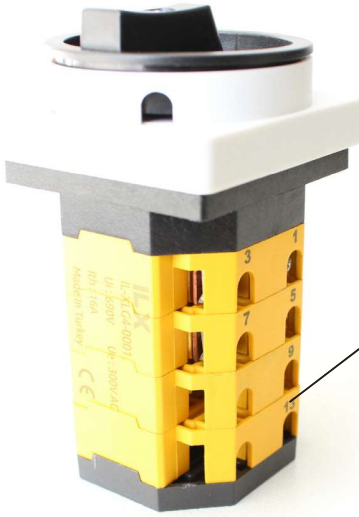

Montaj Kolaylığı ve Sağlamlık

M4 somunlar ile deforme olmayan montaj özelliği

M4 cıvatalar ile yüksek sıkma mukavemeti

Kalınlığı fazla yüzeylere monte edilebilme özelliği

Lazer Markalama

Paket şalterler klasik tipte bilinen ürünler olmasına rağmen esnek çözümler ve endüstrinin farklı ihtiyaçlarından dolayı çok farklı tipte üretilmektedir.

Her şalter tipine göre referansları belirtmek şarttır.

Referansların ve açıklamaların sade, anlaşılır ve zamanla silinmemesi için lazer markalama yöntemini kullanmaktayız.

Kablo Montaj İşçiliği

Asansörlü montaj cıvataları Kablo montaj işçiliğinizi azaltır. Güvenli bağlantı yapmanıza olanak sağlar.

Kapalı Cıvata Sistemi Montaj cıvataların düşmesini ve kaybolmasını engeller.

Şalterinizi Güvenle Çevirin

Çevirme kolunun bağlı olduğu ve tüm kontakların hareket etmesini sağlayan **metal mil**, şalterin tam merkezinde konumlandırıldı.