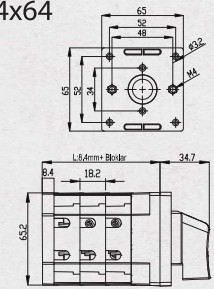

İLX A TİPİ AÇ-KAPA

4F, 48x48

6F, 64x64

İLX B TİPİ ENVERSÖR

4F, 48x48

6F, 64x64

İLX C TİPİ KUTUP DEĞİŞTİRİCİ

4F, 48x48

6F, 64x64

İLX D TİPİ YILDIZ ÜÇGEN

4F, 48x48

6F, 64x64

ŞALT	3x40	3x63	3x63	3x63	3x100	3x125	3x125	3x200
KW	7.5	11	15	18.5	22	30	37	45
A	15,6	22	25	37,5	43	60	73	88
KABLO KESİTİ	6/4	10/16	10/16	10/16	25	35	35	50