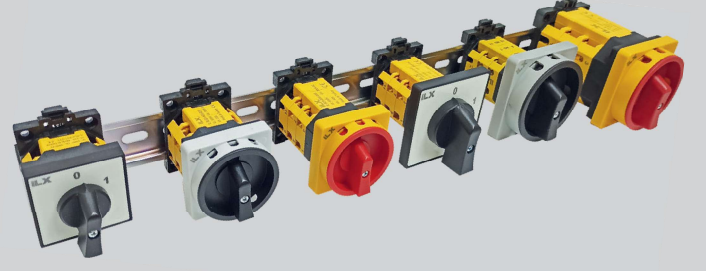

24.yıl

Farklı montaj tipleri için firmamızdan bilgi alabilirsiniz...

iLX

www.ilx.com.tr

info@ilx.com.tr

İLX MÜHENDİSLİK İML. İTH. İHR. SAN. ve TİC. LTD. ŞTİ.

Çamlık Mah. İkbal. Cad. Uğurlu Sok. No.3 Ümraniye - İST.
Tel. : +90 216 499 1106 Pbx - Faks : +90 216 449 2332