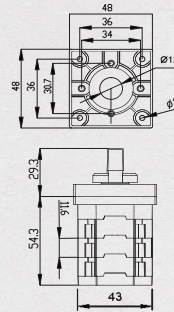

İLX A TİPİ AÇ-KAPA

4F, 48x48

6F, 64x64

İLX B TİPİ ENVERSÖR

4F, 48x48

6F, 64x64

İLX C TİPİ KUTUP DEĞİŞTİRİCİ

4F, 48x48

6F, 64x64

İLX D TİPİ YILDIZ ÜÇGEN

4F, 48x48

6F, 64x64

ŞALT	3x40	3x63	3x63	3x63	3x100	3x125	3x125	3x200
KW	7.5	11	15	18.5	22	30	37	45
A	15,6	22	25	37,5	43	60	73	88
KABLO KESİTİ	6/4	10/16	10/16	10/16	25	35	35	50