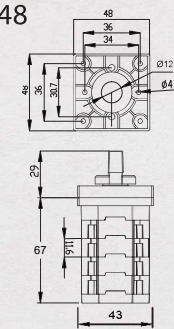

İLX A TİPİ AÇ-KAPA

4F, 48x48

6F, 64x64

İLX B TİPİ ENVERSÖR

4F, 48x48

6F, 64x64

İLX C TİPİ KUTUP DEĞİŞTİRİCİ

4F, 48x48

6F, 64x64

İLX D TİPİ YILDIZ ÜÇGEN

4F, 48x48

6F, 64x64

ŞALT	3x40	3x63	3x63	3x63	3x100	3x125	3x125	3x200
KW	7.5	11	15	18.5	22	30	37	45
A	15,6	22	25	37,5	43	60	73	88
KABLO KESİTİ	6/4	10/16	10/16	10/16	25	35	35	50