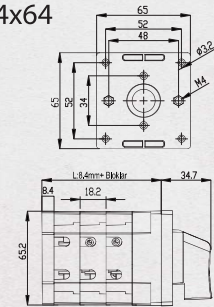

İLX A TİPİ AÇ-KAPA

4F, 48x48

6F, 64x64

İLX B TİPİ ENVERSÖR

4F, 48x48

6F, 64x64

İLX C TİPİ KUTUP DEĞİŞTİRİCİ

4F, 48x48

6F, 64x64

İLX D TİPİ YILDIZ ÜÇGEN

4F, 48x48

6F, 64x64

ŞALT	3x40	3x63	3x63	3x63	3x100	3x125	3x125	3x200
KW	7.5	11	15	18.5	22	30	37	45
A	15,6	22	25	37,5	43	60	73	88
KABLO KESİTİ	6/4	10/16	10/16	10/16	25	35	35	50